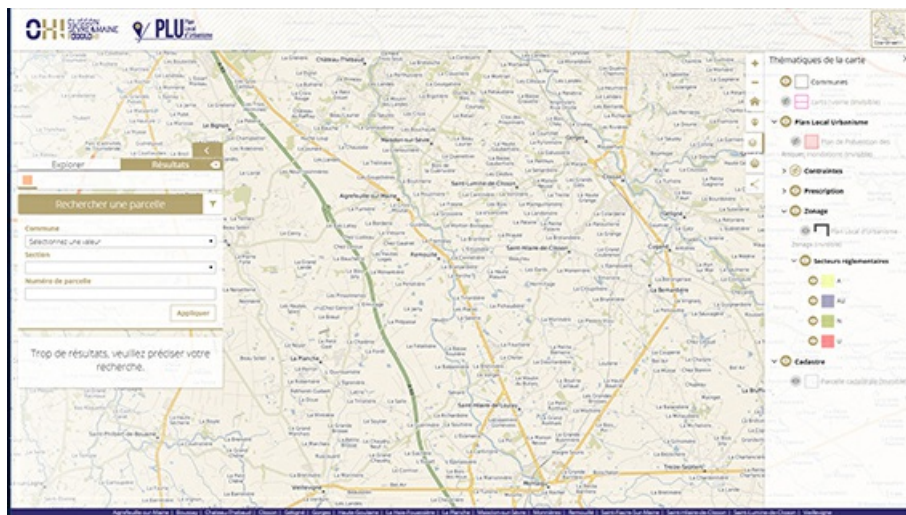

- Consulter le PLU de votre commune